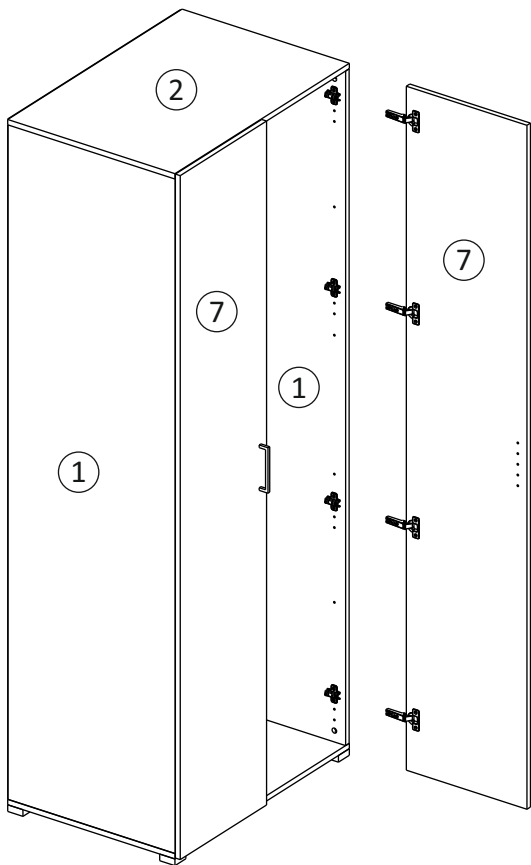

Комплектовочная ведомость / Set package sheet

Упак/ Package	Наименование	Description	Размер / Size, mm			Кол-во/ Quantity	№
			800 mm	900 mm	1000 mm		
1	Фурнитура	Furniture/Cabinetry hardware	-	-	-	-	-
2,1	Боковина	Side	549x2020	549x2020	549x2020	2	1
3	Крыша	Top	800x549	900x549	1000x549	2	2
	Тяга	Connecting element	766x200	866x200	966x200	1	3
	Штанга	Wardrobe tube	761 мм	861 мм	961 мм	2	5

Karta serwisowa • Servisní list • Service Karte • Service card • Carte de service • Szervizkártya
Scheda di servizio • Service kaart • Сервисная карта • Fisa service • Servisný list • Servis karti

1		2		6	6,3x10,5	15		18	3,5x15	38	
											
12 x		12 x		16 x		1 x		40 x		4 x	
39	DUPLO	48	2x20	49		91	Hinge A	126	C42 128 mm	71	∅ 5 mm
											
16 x		50 x		4 x		8 x		2 x		32 x	
133	∅ 5 mm	134	∅ 5 mm	73		131		132			
											
32 x		32 x		12 x		12 x		12 x			

77	83	2m
		
1 x		1 x
В упак с зеркалом/package Mirror		

6

39 DUPLO

16 x