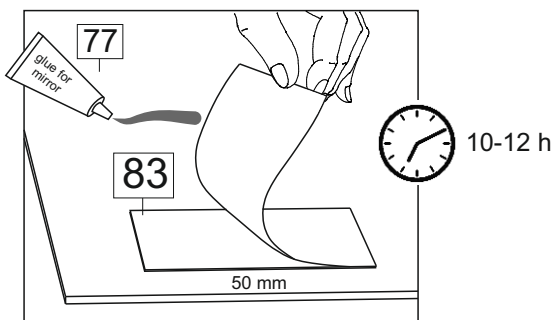

Комплектовочная ведомость / Set package sheet

Упак/ Package	Наименование	Description	Размер / Size, mm			Кол-во/ Quantity	№
			800 mm	900 mm	1000 mm		
1	Фурнитура	Furniture/Cabinetry hardware	-	-	-	-	-
2,1	Боковина	Side	549x2020	549x2020	549x2020	2	1
3	Крыша	Top	800x549	900x549	1000x549	2	2
	Тяга	Connecting element	766x200	866x200	966x200	1	3
	Штанга	Wardrobe tube	761 мм	861 мм	961 мм	2	5

Karta serwisowa • Servisní list • Service Karte • Service card • Carte de service • Szervizkártya
Scheda di servizio • Service kaart • Сервисная карта • Fisa service • Servisný list • Servis karti

1		2		6	6,3x10,5	15		18	3,5x15	38	
											
12 x		12 x		16 x		1 x		40 x		4 x	
39	DUPLO	48	2x20	49		91	Hinge A	126	C42 128 mm	71	∅ 5 mm
											
16 x		50 x		4 x		8 x		2 x		32 x	
133	∅ 5 mm	134	∅ 5 mm	73		131		132			
											
32 x		32 x		12 x		12 x		12 x			

77	83	2m
		
1 x		1 x
В упак с зеркалом/package Mirror		

6

39 DUPLO

16 x