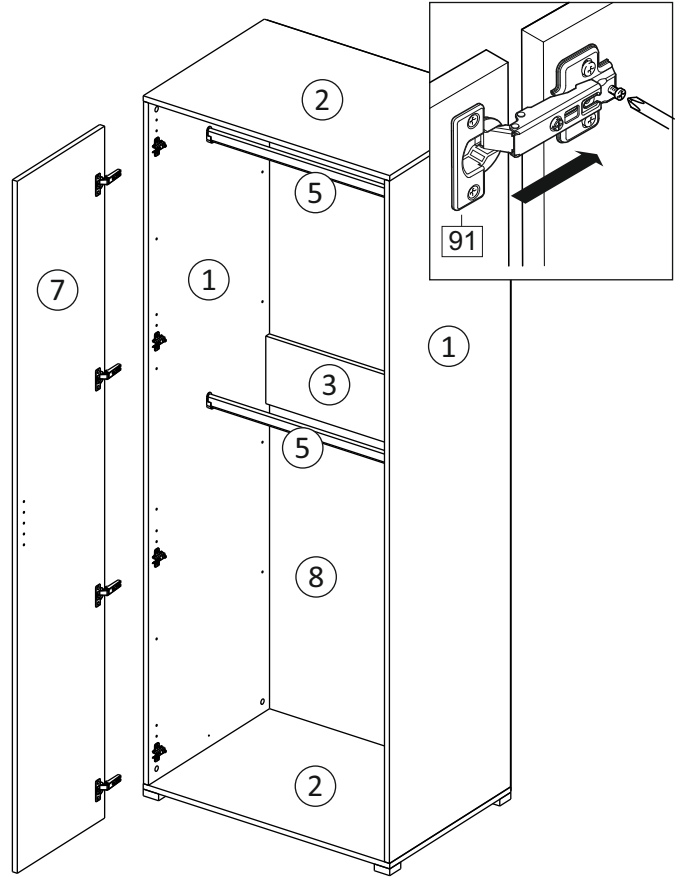

Комплектовочная ведомость / Set package sheet

Упак/ Package	Наименование	Description	Размер / Size, mm			Кол-во/ Quantity	№
			800 mm	900 mm	1000 mm		
1	Фурнитура	Furniture/Cabinetry hardware	-	-	-	-	-
2,1	Боковина	Side	549x2020	549x2020	549x2020	2	1
3	Крыша	Top	800x549	900x549	1000x549	2	2
	Тяга	Connecting element	766x200	866x200	966x200	1	3
	Штанга	Wardrobe tube	761 мм	861 мм	961 мм	2	5

Karta serwisowa • Servisní list • Service Karte • Service card • Carte de service • Szervizkártya
Scheda di servizio • Service kaart • Сервисная карта • Fisa service • Servisný list • Servis karti

1		2		6	6,3x10,5	15		18	3,5x15	38	
											
12 x		12 x		16 x		1 x		40 x		4 x	
39	DUPLO	48	2x20	49		91	Hinge A	126	C42 128 mm	71	∅ 5 mm
											
16 x		50 x		4 x		8 x		2 x		32 x	
133	∅ 5 mm	134	∅ 5 mm	73		131		132			
											
32 x		32 x		12 x		12 x		12 x			

77	83	2m
		
1 x		1 x
В упак с зеркалом/package Mirror		

6

39 DUPLO

16 x