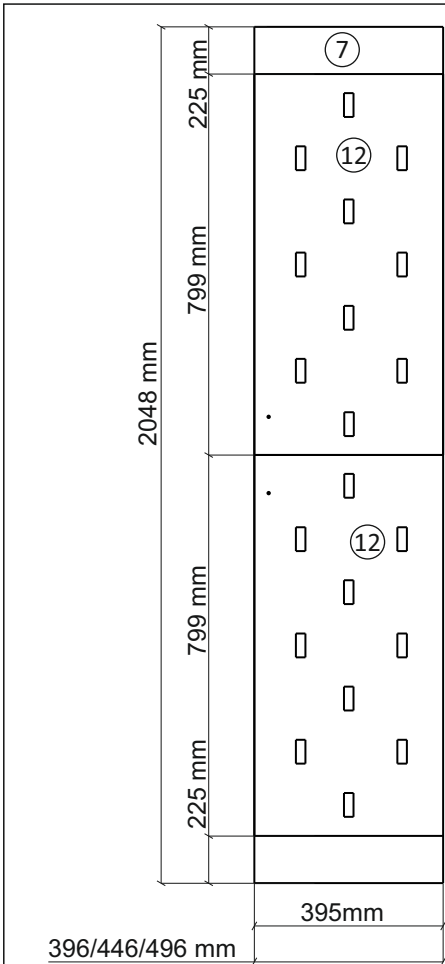

Комплектовочная ведомость / Set package sheet

Упак/ Package	Наименование	Description	Размер / Size, mm			Кол-во/ Quantity	№
			800 mm	900 mm	1000 mm		
1	Фурнитура	Furniture/Cabinetry hardware	-	-	-	-	-
2,1	Боковина	Side	549x2020	549x2020	549x2020	2	1
3	Крыша	Top	800x549	900x549	1000x549	2	2
	Тяга	Connecting element	766x200	866x200	966x200	1	3
	Штанга	Wardrobe tube	761 мм	861 мм	961 мм	2	5

Продается отдельно/Sold separately

4	Полки	Shelves	766x549	866x549	966x549	4	10
5	Створка	Door	396x2048	446x2048	496x2048	2	7
	ДВП (клей)	Back element (glue)	2048x396	2048x446	2048x496	2	8
6	Зеркало	Mirror	395x799	445x799	495x799	2	12

Karta serwisowa • Servisní list • Service Karte • Service card • Carte de service • Szervizkártya
Scheda di servizio • Service kaart • Сервисная карта • Fisa service • Servisný list • Servis karti

1		2		6	6,3x10,5	15		18	3,5x15	38	
											
12 x		12 x		16 x		1 x		40 x		4 x	
39	DUPLO	48	2x20	49		91	Hinge A	126	C42 128 mm	71	∅ 5 mm
											
16 x		50 x		4 x		8 x		2 x		32 x	
133	∅ 5 mm	134	∅ 5 mm	73		131		132			
											
32 x		32 x		12 x		12 x		12 x			

77	83	2m
		
1 x		1 x
В упак с зеркалом/package Mirror		

6

39 DUPLO

16 x