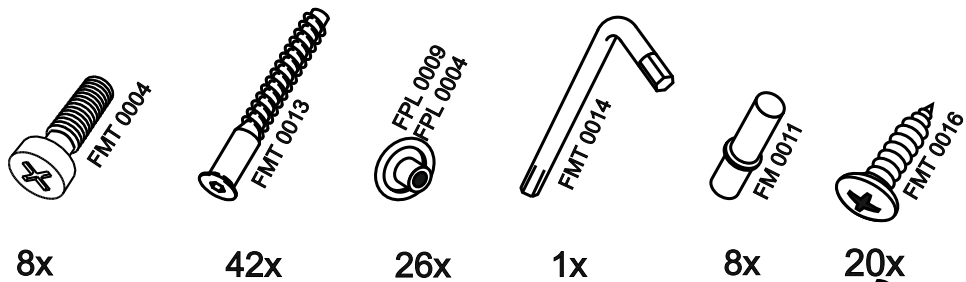

KP02

В мебельном наборе могут быть конструктивные изменения, не ухудшающие качество изделия, но не указанные в данной инструкции.

In furniture KIT, there may be changes, not specified in this manual, which don't deteriorate the quality of the produkt.

No	code	a*b	x
1	KP02.01	2084*520	2
2	KP02.02	1968*472	1
3	KP02.03	1968*472	1
4	KP02.04	1700*536	1
5	KP02.05	1668*520	1
6	KP02.06	1668*100	2
7	KP02.07	545*420	3
8	KP02.08	545*400	2
9	KP02.09	545*200	1
10	KP02.10	545*100	1
11	KP02.11	1700*100	1
12	KP02.12	1660*268	2
13	KP02.13	1924*554	1
14	KP02.14	1924*554	1
15	KP02.15	1470*100	1
16	KP02.16	1470*100	1
17	KP02.17	1695*497	4
18	KP02.18	544 mm	2
19	KP02.19	1668 mm	3
20	KP02.20	1666 mm	1
21	KP02.21	1666 mm	1