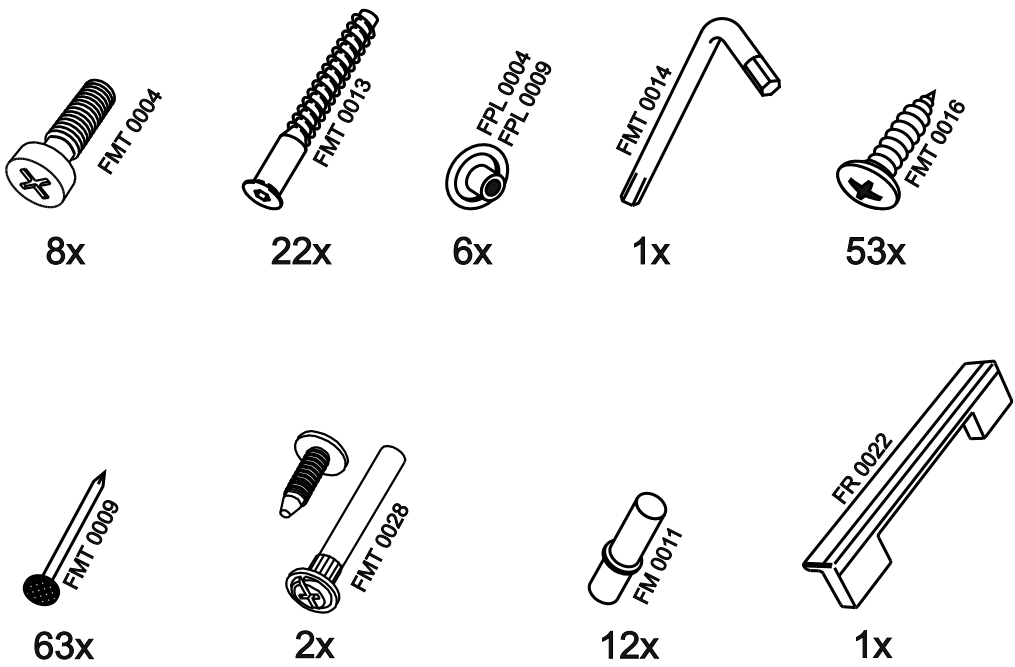

# SK804

15

16

13

14

No	code	a*b	x
1	SK804.01	2068*426	1
2	SK804.02	2068*426	1
3	SK804.03	1652*394	1
4	SK804.04	1652*394	1
5	SK804.05	400*394	1
6	SK804.06	720*720	1
7	SK804.07	720*720	1
8	SK804.08	704*704	1
9	SK804.09	420*250	3
10	SK801.07	2060*396	1
11	SK804.10	422 mm	1
12	SK802.13	2068 mm	1
13	SK804.11	2095*355	3