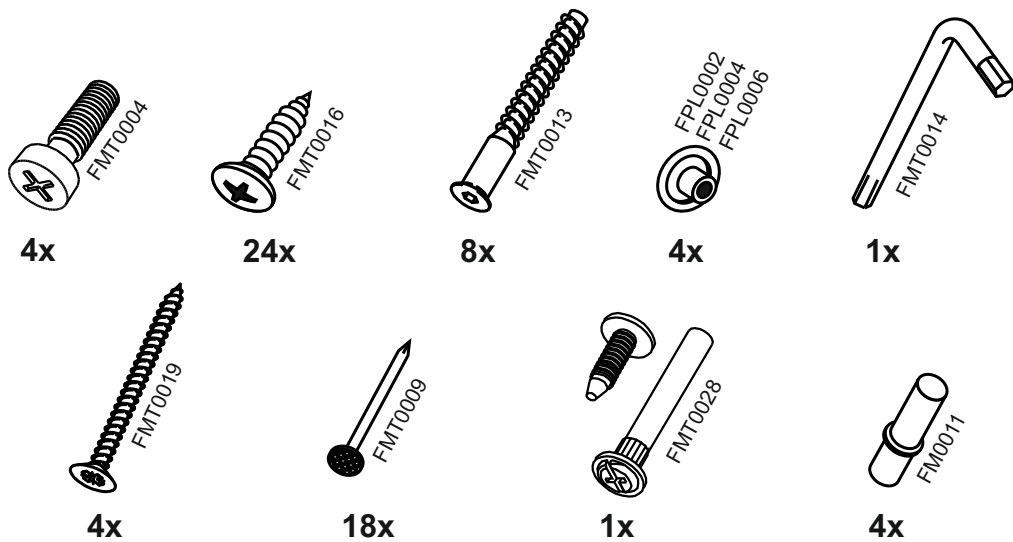

# N400

15

16

№	code	a*b	x
1	N300.01	700*458	1
2	N300.02	700*458	1
3	N400.01	400*458	1
4	N400.02	368*74	1
5	N400.03	368*74	1
6	N400.04	368*458	1
7	N400.05	400*100	1
8	V800.03	715*395	1

В мебельном наборе могут быть конструктивные изменения, не ухудшающие качество изделия, но не указанные в данной инструкции.

In furniture KIT, there may be changes, not specified in this manual, which don't deteriorate the quality of the produkt.

13

14

1

11

2

12

9