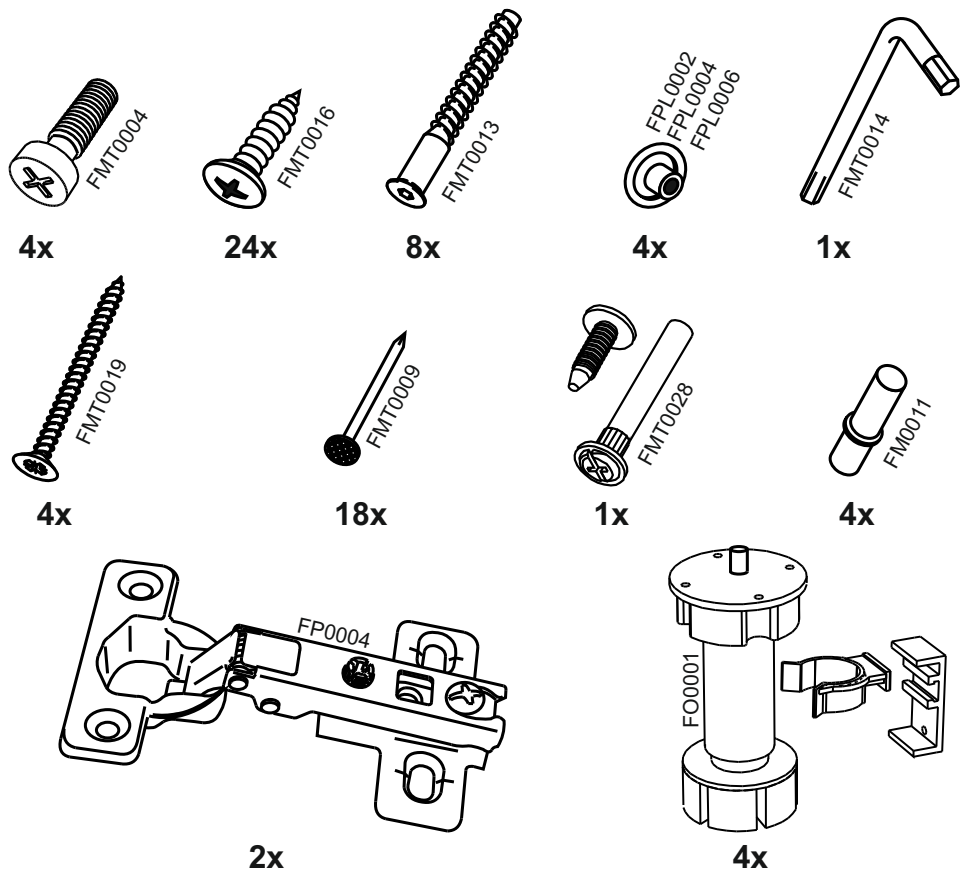

N500

15

16

№	code	a*b	x
1	N300.01	700*458	1
2	N300.02	700*458	1
3	N500.01	500*458	1
4	N500.02	468*74	1
5	N500.03	468*74	1
6	N500.04	468*458	1
7	N500.05	500*100	1
8	N500.06	715*495	1

В мебельном наборе могут быть конструктивные изменения, не ухудшающие качество изделия, но не указанные в данной инструкции.

In furniture KIT, there may be changes, not specified in this manual, which don't deteriorate the quality of the produkt.

13

14

1

2

11

12

9

3

10

4

5

6

7

8