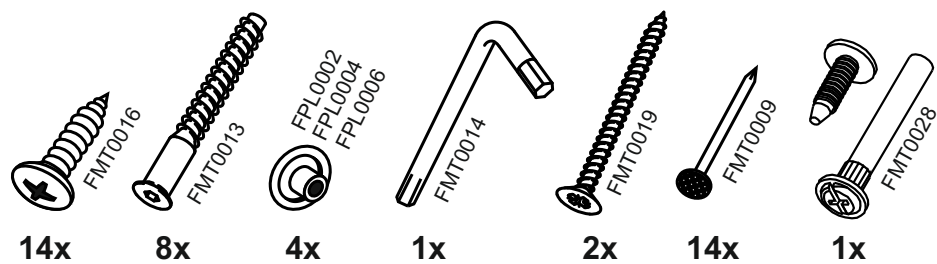

NB200

1x

1x

2x

№	code	a*b	x
1	NB150.01	700*458	1
2	NB150.02	700*458	1
3	NB200.01	200*458	1
4	NB200.02	168*74	1
5	NB200.03	168*74	1
6	NB200.04	200*100	1
7	VB200.05	715*195	1

В мебельном наборе могут быть конструктивные изменения, не ухудшающие качество изделия, но не указанные в данной инструкции.

In furniture KIT, there may be changes, not specified in this manual, which don't deteriorate the quality of the produkt.

13

14

1

11

2

12

9