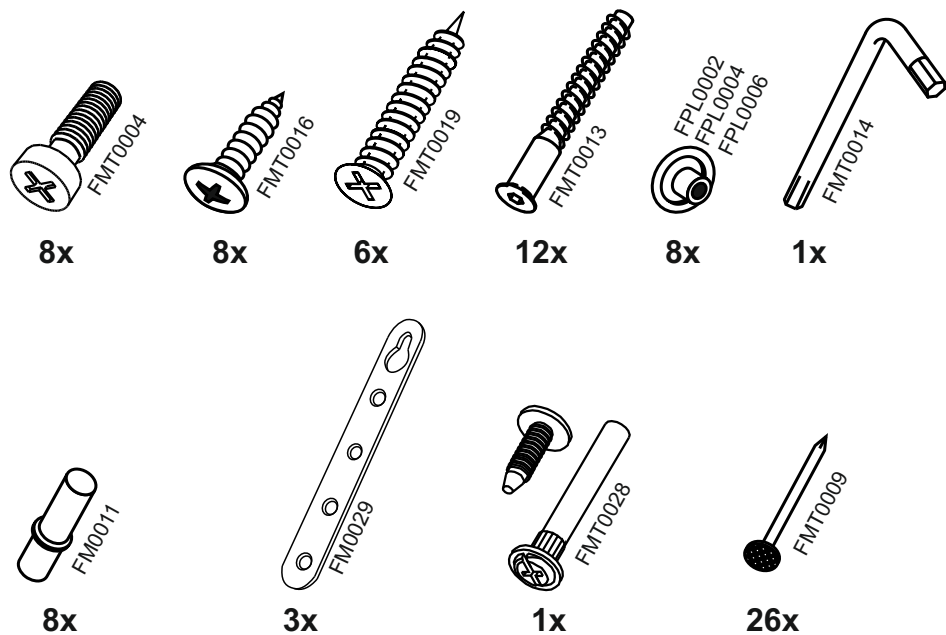

V1000

№	code	a*b	x
1	V300.01	716*298	2
2	V1000.01	684*298	1
3	V1000.02	968*298	2
4	V1000.03	290*476	2
5	V1000.04	990*355	2
6	V1000.05	966 mm	1

14

В мебельном наборе могут быть конструктивные изменения, не ухудшающие качество изделия, но не указанные в данной инструкции.

In furniture KIT, there may be changes, not specified in this manual, which don't deteriorate the quality of the produkt.

13

12x

FPL0002
FPL0004
FPL0006

1

2

11

12