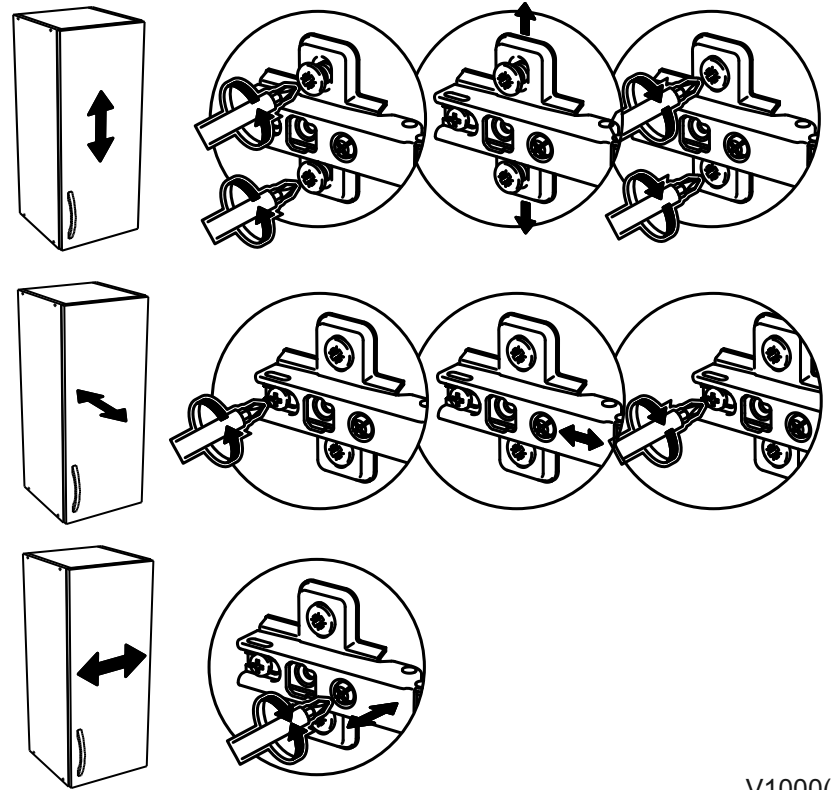

V1000

№	code	a*b	x
1	V300.01	716*298	2
2	V1000.01	684*298	1
3	V1000.02	968*298	2
4	V1000.03	290*476	2
5	V1000.04	990*355	2
6	V1000.05	966 mm	1

14

В мебельном наборе могут быть конструктивные изменения, не ухудшающие качество изделия, но не указанные в данной инструкции.

In furniture KIT, there may be changes, not specified in this manual, which don't deteriorate the quality of the produkt.

13

12x

FPL0002
FPL0004
FPL0006

1

2

11

12