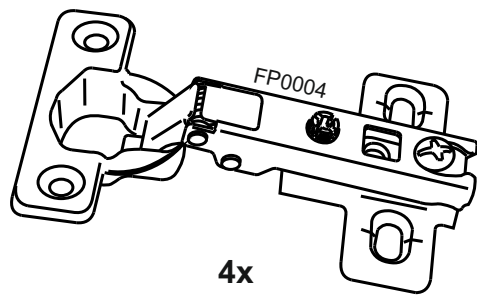

V1000

№	code	a*b	x
1	V300.01	716*298	2
2	V1000.01	684*298	1
3	V1000.02	968*298	2
4	V1000.03	290*476	2
5	V1000.04	990*355	2
6	V1000.05	966 mm	1

14

В мебельном наборе могут быть конструктивные изменения, не ухудшающие качество изделия, но не указанные в данной инструкции.

In furniture KIT, there may be changes, not specified in this manual, which don't deteriorate the quality of the produkt.

13

12x

FPL0002
FPL0004
FPL0006

1

2

11

12