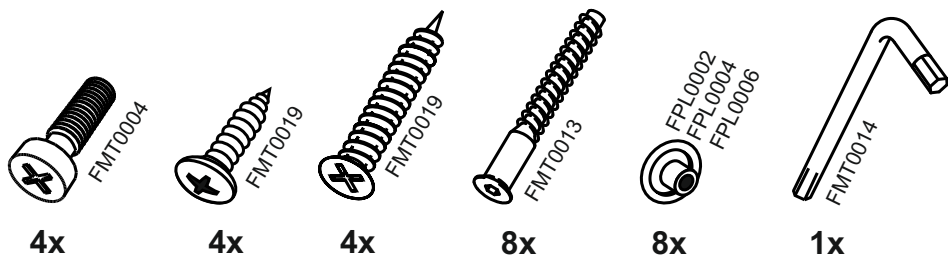

# V400

№	code	a*b	x
1	V300.01	716*298	2
2	V400.01	368*298	2
3	V400.02	368*290	1
4	V400.03	715*297	2
5	V400.04	682 mm	1

В мебельном наборе могут быть конструктивные изменения, не ухудшающие качество изделия, но не указанные в данной инструкции.

In furniture KIT, there may be changes, not specified in this manual, which don't deteriorate the quality of the produkt.

13

1

2

11

12

9

10