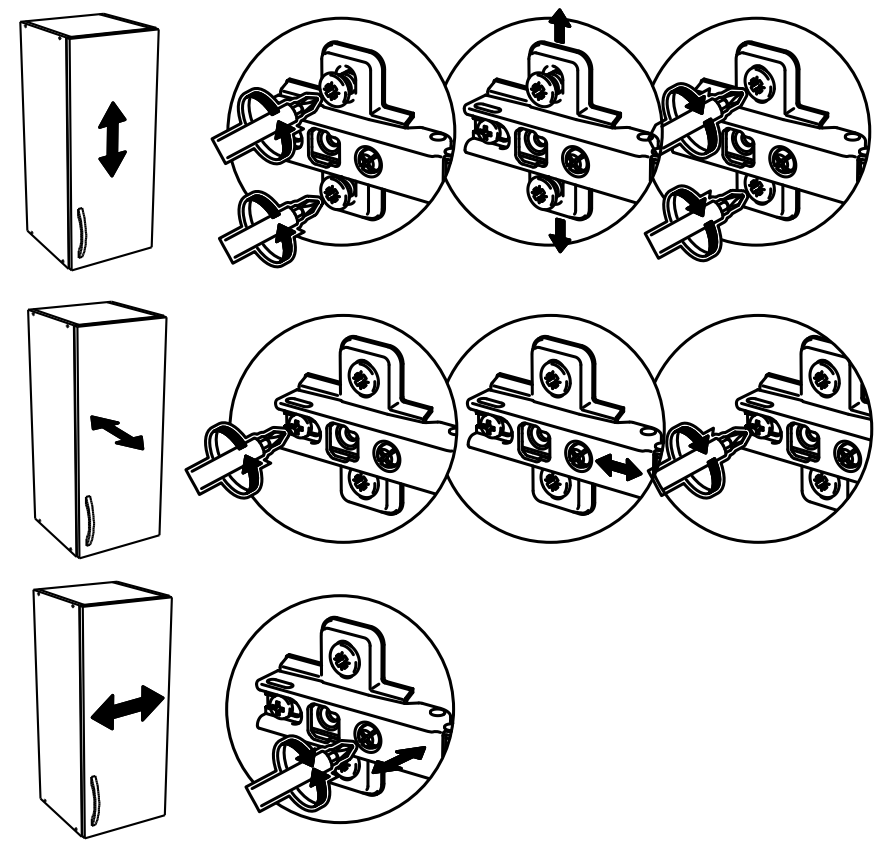

V500

№	code	a*b	x
1	V300.01	716*298	2
2	V500.01	468*298	2
3	V500.02	468*290	1
4	V500.03	715*247	2
5	V400.04	682 mm	1

В мебельном наборе могут быть конструктивные изменения, не ухудшающие качество изделия, но не указанные в данной инструкции.

In furniture KIT, there may be changes, not specified in this manual, which don't deteriorate the quality of the produkt.

13

1

2

11

12

9

10