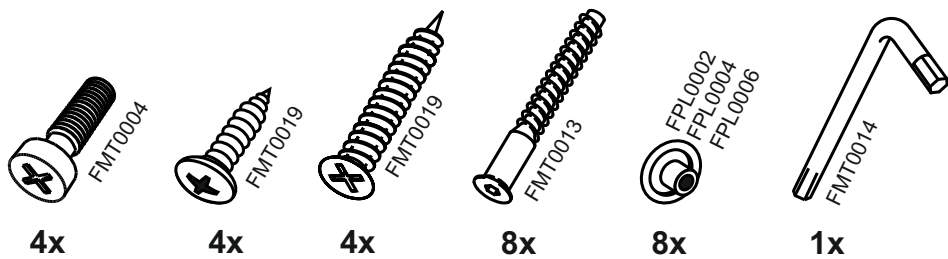

V500

№	code	a*b	x
1	V300.01	716*298	2
2	V500.01	468*298	2
3	V500.02	468*290	1
4	V500.03	715*247	2
5	V400.04	682 mm	1

В мебельном наборе могут быть конструктивные изменения, не ухудшающие качество изделия, но не указанные в данной инструкции.

In furniture KIT, there may be changes, not specified in this manual, which don't deteriorate the quality of the produkt.

13

1

2

11

12

9

10