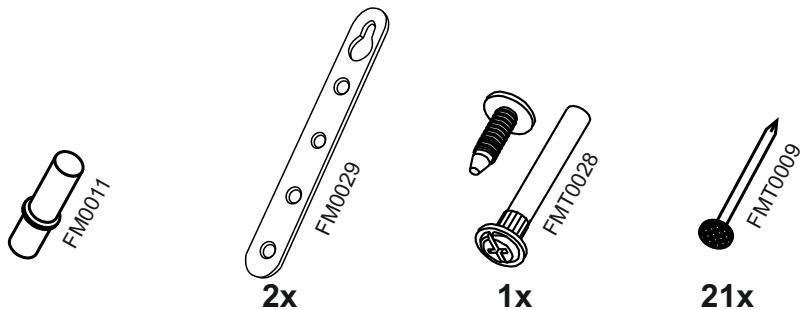

V600

8x 8x 4x 8x 8x 1x

2x 1x 21x

4x

No	code	a*b	x
1	V300.01	716*298	2
2	V600.01	568*298	2
3	V600.02	568*290	1
4	V300.04	715*297	2
5	V400.04	682 mm	1

В мебельном наборе могут быть конструктивные изменения, не ухудшающие качество изделия, но не указанные в данной инструкции.

In furniture KIT, there may be changes, not specified in this manual, which don't deteriorate the quality of the produkt.

11

12

8

2

2x

3

4