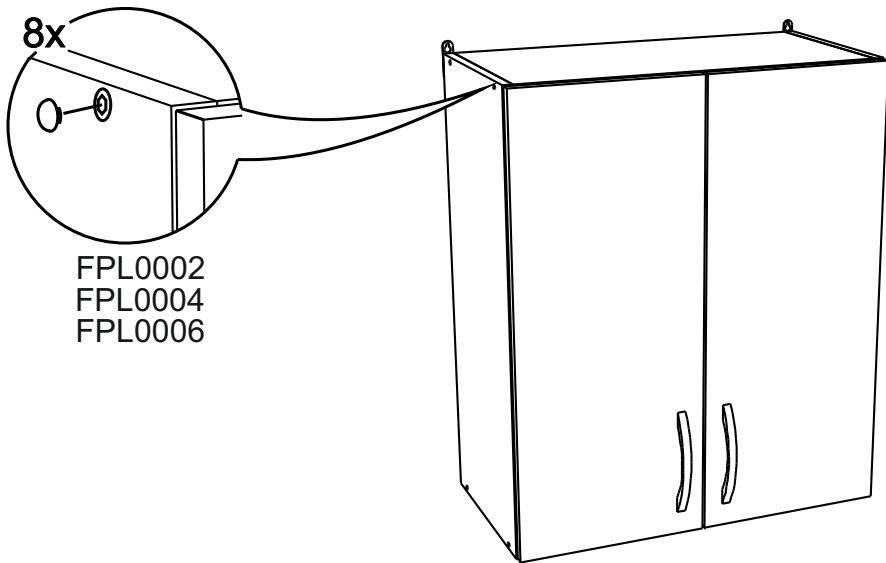

V600

8x 8x 4x 8x 8x 1x

2x 1x 21x

4x

No	code	a*b	x
1	V300.01	716*298	2
2	V600.01	568*298	2
3	V600.02	568*290	1
4	V300.04	715*297	2
5	V400.04	682 mm	1

В мебельном наборе могут быть конструктивные изменения, не ухудшающие качество изделия, но не указанные в данной инструкции.

In furniture KIT, there may be changes, not specified in this manual, which don't deteriorate the quality of the produkt.

11

12

8

2

2x

3

4