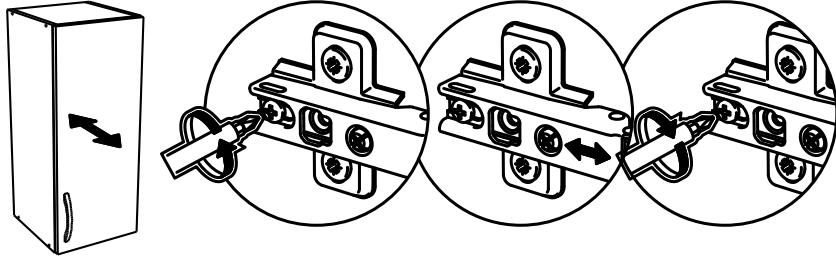

V600

8x 8x 4x 8x 8x 1x

2x 1x 21x

4x

No	code	a*b	x
1	V300.01	716*298	2
2	V600.01	568*298	2
3	V600.02	568*290	1
4	V300.04	715*297	2
5	V400.04	682 mm	1

В мебельном наборе могут быть конструктивные изменения, не ухудшающие качество изделия, но не указанные в данной инструкции.

In furniture KIT, there may be changes, not specified in this manual, which don't deteriorate the quality of the produkt.

11

12

8

2

2x

3

4