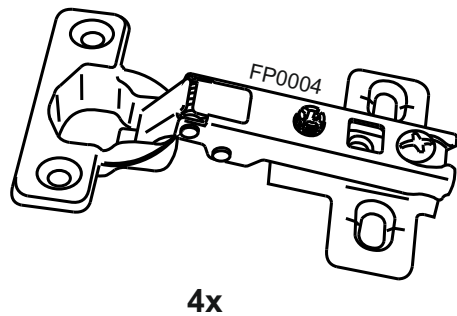

V600

8x 8x 4x 8x 8x 1x

2x 1x 21x

4x

No	code	a*b	x
1	V300.01	716*298	2
2	V600.01	568*298	2
3	V600.02	568*290	1
4	V300.04	715*297	2
5	V400.04	682 mm	1

В мебельном наборе могут быть конструктивные изменения, не ухудшающие качество изделия, но не указанные в данной инструкции.

In furniture KIT, there may be changes, not specified in this manual, which don't deteriorate the quality of the produkt.

11

12

8

2

2x

3

4