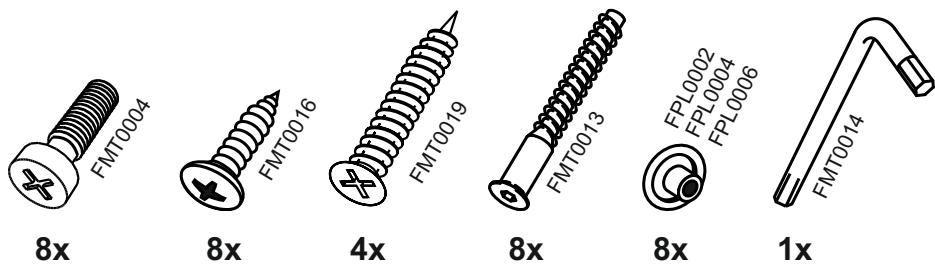

V600

8x 8x 4x 8x 8x 1x

2x 1x 21x

4x

No	code	a*b	x
1	V300.01	716*298	2
2	V600.01	568*298	2
3	V600.02	568*290	1
4	V300.04	715*297	2
5	V400.04	682 mm	1

В мебельном наборе могут быть конструктивные изменения, не ухудшающие качество изделия, но не указанные в данной инструкции.

In furniture KIT, there may be changes, not specified in this manual, which don't deteriorate the quality of the produkt.

11

12

8

2

2x

3

4