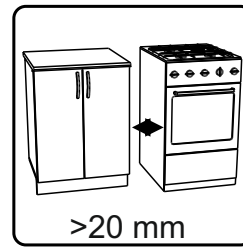

V600

8x 8x 4x 8x 8x 1x

2x 1x 21x

4x

No	code	a*b	x
1	V300.01	716*298	2
2	V600.01	568*298	2
3	V600.02	568*290	1
4	V300.04	715*297	2
5	V400.04	682 mm	1

В мебельном наборе могут быть конструктивные изменения, не ухудшающие качество изделия, но не указанные в данной инструкции.

In furniture KIT, there may be changes, not specified in this manual, which don't deteriorate the quality of the produkt.

11

12

8

2

2x

3

4