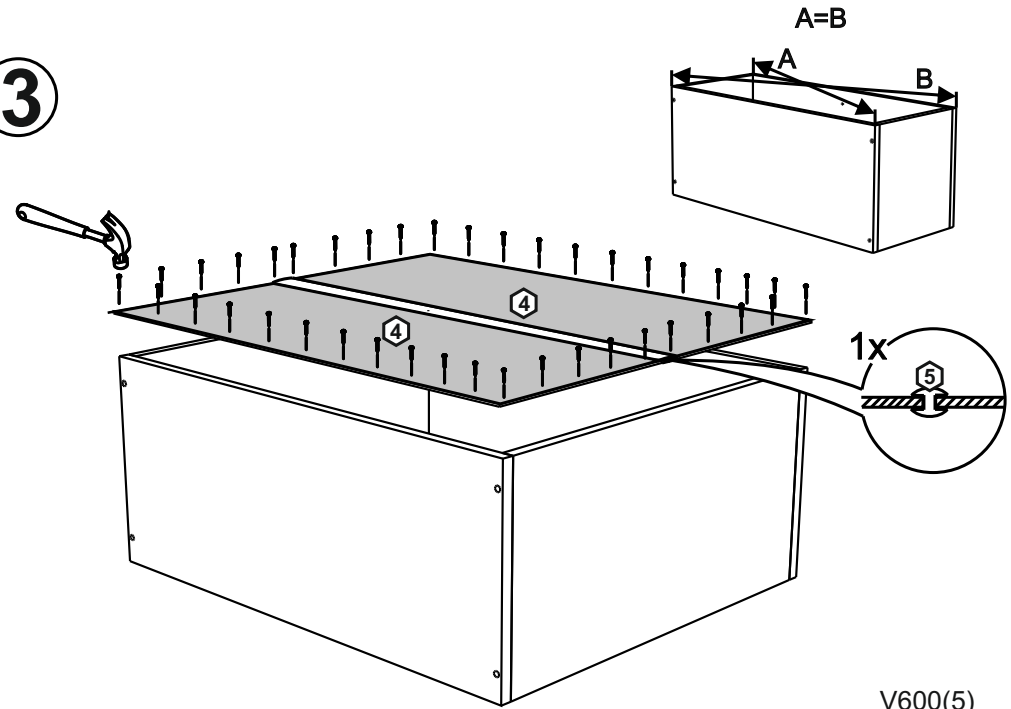

V600

8x 8x 4x 8x 8x 1x

2x 1x 21x

4x

No	code	a*b	x
1	V300.01	716*298	2
2	V600.01	568*298	2
3	V600.02	568*290	1
4	V300.04	715*297	2
5	V400.04	682 mm	1

В мебельном наборе могут быть конструктивные изменения, не ухудшающие качество изделия, но не указанные в данной инструкции.

In furniture KIT, there may be changes, not specified in this manual, which don't deteriorate the quality of the produkt.

11

12

8

2

2x

3

4