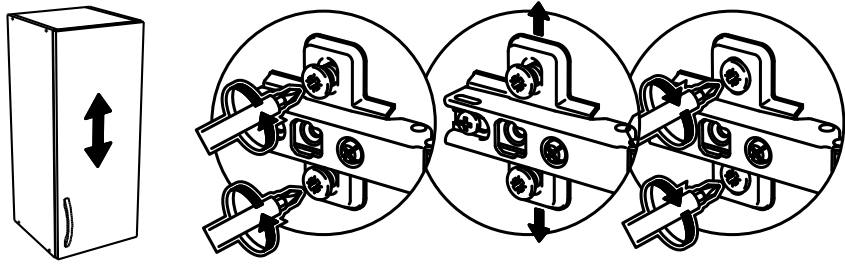

V600

8x 8x 4x 8x 8x 1x

2x 1x 21x

4x

No	code	a*b	x
1	V300.01	716*298	2
2	V600.01	568*298	2
3	V600.02	568*290	1
4	V300.04	715*297	2
5	V400.04	682 mm	1

В мебельном наборе могут быть конструктивные изменения, не ухудшающие качество изделия, но не указанные в данной инструкции.

In furniture KIT, there may be changes, not specified in this manual, which don't deteriorate the quality of the produkt.

11

12

8

2

2x

3

4